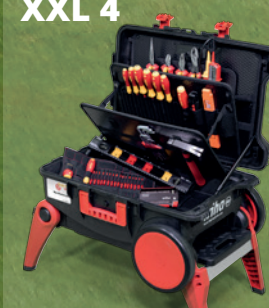

Bruttopris
1.155,42 €
Best.nr.: 45734

80 pcs

52,5 L

e-Mobility

L